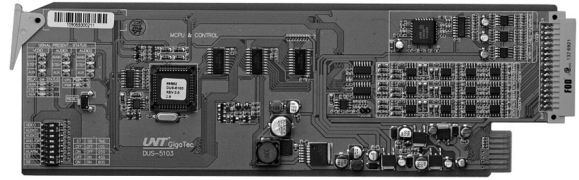

DUS-5103 数字视频/立体声音频3×1应急切换模块

技术特点

- 可对1组主、备、辅数字视频信号和立体声音频信号进行手动/自动控制
- 对输入的数字视频信号码流有无进行检测
- 对音频进行正、反相幅度检测并作判别依据
- 音频静音时间为10s、25s、45s、60s可选
- 在更换模块或断电时，主路信号直通功能，保证主路信号不间断
- 各种设置参数具有掉电记忆功能
- 支持热插拔
- 支持控制计算机软件集中监控

原理框图

接口背板图