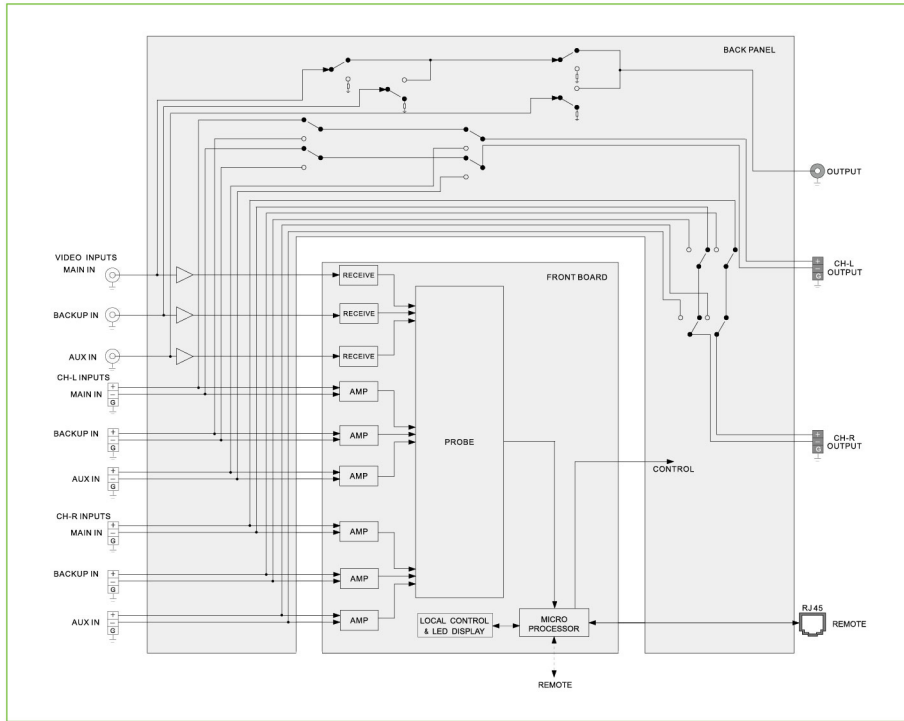

DUS-5103 数字视频/立体声音频3×1应急切换模块

技术特点

- 可对1组主、备、辅数字视频信号和立体声音频信号进行手动/自动控制
- 对输入的数字视频信号码流有无进行检测
- 对音频进行正、反相幅度检测并作判别依据
- 音频静音时间为10s、25s、45s、60s可选
- 在更换模块或断电时，主路信号直通功能，保证主路信号不间断
- 各种设置参数具有掉电记忆功能
- 支持热插拔
- 支持控制计算机软件集中监控

原理框图

接口背板图